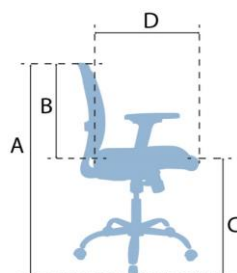

NAPOLIS

CARACTERISTICAS

Cabecero	No aplica
Espalda	Malla negra, opción exedente en color azul, verde, rojo, vinotinto o gris. Marco negro o gris
Asiento	Paño negro Graduable en altura
Sop. Lumbar	No aplica
Mecanismo	Basculante
Brazos	Fijos
Base	Nylon
Rueda	Nylon

DIMENSIONES

SIMBOLO	MEDIDA	MIN	MAX
A	ALTURA TOTAL		118
B	ALTURA ESPALDA		70
C	ALTURA ASIENTO	47	55
D	PROFUND. ASIENTO		52
E	ANCHO TOTAL		66
F	ANCHO ESPALDA		50,5
G	ANCHO ASIENTO		51
Ø	DIAMETRO BASE		70