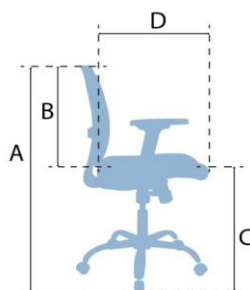

AUSTRALIA

CARACTERISTICAS

Cabecero	Opcional Graduable en altura Basculante 2D
Espalda	Malla traslucida
Asiento	Paño negro Graduable en Altura y profundidad
Sop. Lumbar	Actividad separada
Mecanismo	Sincro 4 posiciones con Slider o Basculante
Brazos	Grad. Altura o gira y desliza (3D)
Base Rueda	Aluminio, Cromo o nylon Nylon piso duro

DIMENSIONES

SIMBOLO	MEDIDA	CM	MIN	MAX
A	ALTURA TOTAL			107
B	ALTURA ESPALDA			63
C	ALTURA ASIENTO		45	54,5
D	PROFUND. ASIENTO			54
E	ANCHO TOTAL			62
F	ANCHO ESPALDA			47
G	ANCHO ASIENTO			50
Ø	DIAMETRO BASE			64